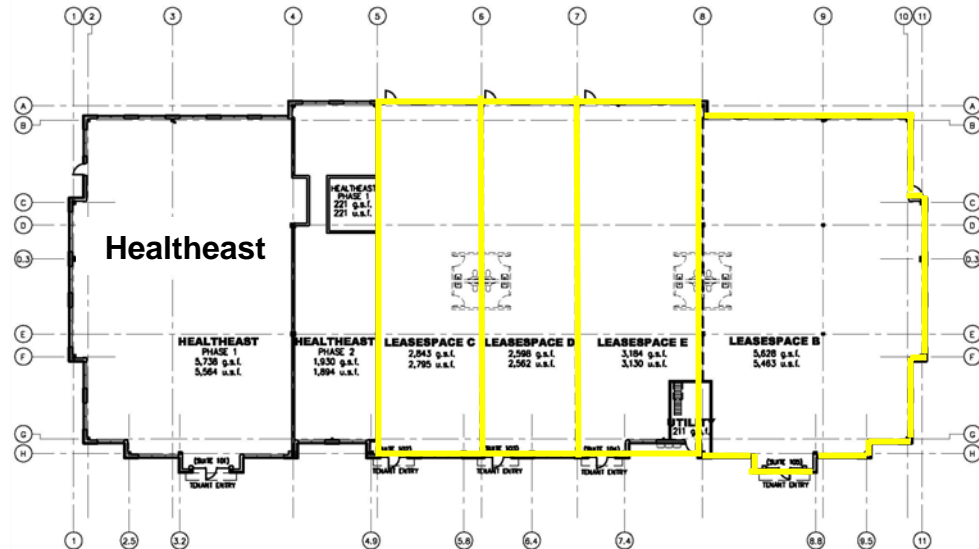

### AVAILABLE SUITES

<u>Unit</u>	<u>SF Available</u>
B	5,463 s.f
C	2,795 s.f
D	2,562 s.f
E	3,130 s.f

(last updated 2-05-09)

**KRAUS-ANDERSON®**  
**REALTY COMPANY**

4210 W. Old Shakopee Road  
 Bloomington, MN 55437  
 (952) 881-8166