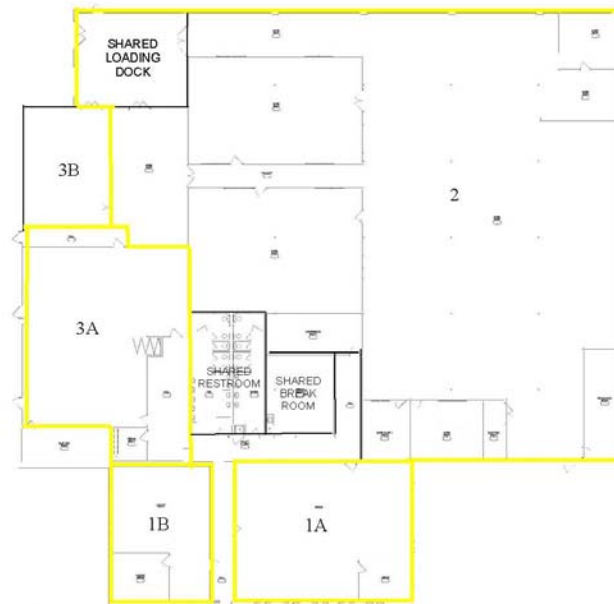

<u>Unit</u>	<u>SF Available</u>
1A	2,670
1B	1,159
2	17,764
3A	3,753

(last updated 07-14-10)

KRAUS-ANDERSON[®]
REALTY COMPANY

4210 W. Old Shakopee Road
Bloomington, MN 55437
(952) 881-8166

www.krausanderson.com